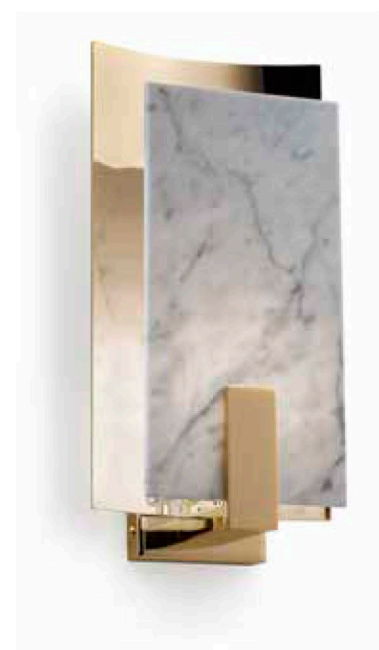

## Carrara

*Lampadario tondo in oro pallido e diffusori in Marmo bianco di Carrara.  
Round brass chandelier in soft gold brass and diffuser elements in white Carrara Marble.  
Круглая люстра в отделке металла "oro pallido"  
«светлое золото» с диффузорами из белого Каррарского мрамора.*

Art. 2211/CH18  
Ø 118 cm Htot 140 cm  
18 x G9 x Led (30 Kg)

Art. 2211/CH12  
Ø 118 cm H 30 Htot 100 cm  
12 x G9 x Led (25 Kg)

Art. 2211/CH6  
 Ø 55 cm H 30  
 Htot 100 cm  
 6 x G9 x Led (15 Kg)

Art. 2211/T  
 L 54 cm Base Ø 25 cm  
 H 34 cm  
 1 x E14 x Led

Art. 2211/FL  
 L 54 cm Base Ø 25 cm  
 H 120 cm  
 1 x E14 x Led

Art. 2211/A1  
 L. 15 cm H 31 cm  
 Sp 10 cm  
 1 x G9 x Led (5 Kg)